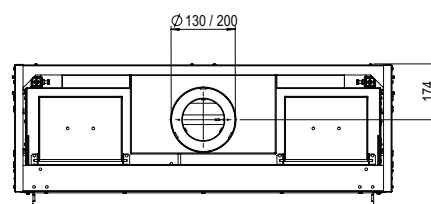

Waarom kiezen

voor de MatriX Linear:

- Extra brede en lage gashaard; tot wel 130 cm lang vuurbeeld!
- Dubbele rij onafhankelijk schakelbare branders; voor intensievere vlammen en meer warmte-output,
- Keuze uit luxe keramische houtset of witte kiezels voor een extra moderne en luxe uitstraling,
- Warmte-output instelbaar; van maximaal 10 tot minimaal 4 KW,
- Verkrijgbaar in verschillende maatvoeringen en als front, 2- en 3-zijdig model.

Scan mij

Ervaar!

Kortom: Een haard met indrukwekkende afmetingen en een prachtig vuurbeeld.

LINEAR FIRE

MatriX | 1050/400 I

DECORATIEOPTIES

Meer productinformatie?

Afvoermateriaal 130/200

* incl. optional adjustable feet

Specificaties

Buitenmaat BxHxD in mm
1183 x 827 x 452

Vuurzicht BxHxD in mm
1050 x 400

Brander
Double Line Burner

Decoratie opties
Houtset of Witte kiezel

Achterwand
Achterwand staal vlak