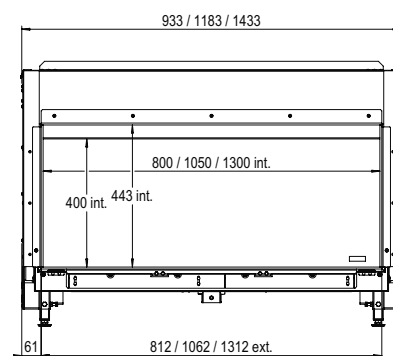

Waarom kiezen

voor de MatriX Linear:

- Extra brede en lage gashaard; tot wel 130 cm lang vuurbeeld!
- Dubbele rij onafhankelijk schakelbare branders; voor intensievere vlammen en meer warmte-output,
- Keuze uit luxe keramische houtset of witte kiezels voor een extra moderne en luxe uitstraling,
- Warmte-output instelbaar; van maximaal 10 tot minimaal 4 KW,
- Verkrijgbaar in verschillende maatvoeringen en als front, 2- en 3-zijdig model.

Scan mij

Ervaar!

Kortom: Een haard met indrukwekkende afmetingen en een prachtig vuurbeeld.

LINEAR FIRE

MatriX | 1050/400 I

DECORATIEOPTIES

Meer productinformatie?

Afvoermateriaal 130/200

* incl. optional adjustable feet

Specificaties

Buitenmaat BxHxD in mm
1183 x 827 x 452

Vuurzicht BxHxD in mm
1050 x 400

Brander
Double Line Burner

Decoratie opties
Houtset of Witte kiezel

Achterwand
Achterwand staal vlak