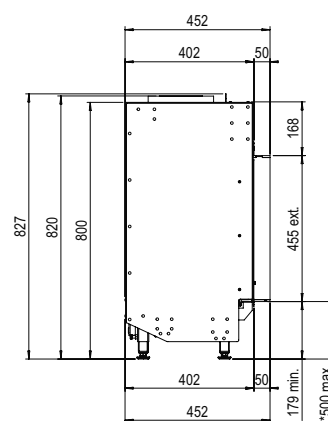

Waarom kiezen

voor de MatriX Linear:

- Extra brede en lage gashaard; tot wel 130 cm lang vuurbeeld!
- Dubbele rij onafhankelijk schakelbare branders; voor intensievere vlammen en meer warmte-output,
- Keuze uit luxe keramische houtset of witte kiezels voor een extra moderne en luxe uitstraling,
- Warmte-output instelbaar; van maximaal 10 tot minimaal 4 KW,
- Verkrijgbaar in verschillende maatvoeringen en als front, 2- en 3-zijdig model.

Scan mij

Ervaar!

Kortom: Een haard met indrukwekkende afmetingen en een prachtig vuurbeeld.

LINEAR FIRE

MatriX | 1050/400 I

DECORATIEOPTIES

Meer productinformatie?

Afvoermateriaal 130/200

* incl. optional adjustable feet

Specificaties

Buitenmaat BxHxD in mm
1183 x 827 x 452

Vuurzicht BxHxD in mm
1050 x 400

Brander
Double Line Burner

Decoratie opties
Houtset of Witte kiezel

Achterwand
Achterwand staal vlak