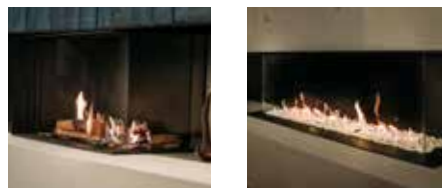

DECORATIEOPTIES

Meer productinformatie?