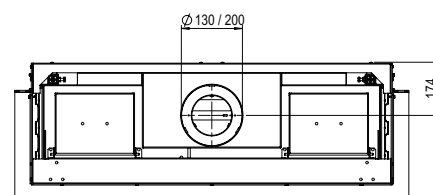

Scan mij

Ervaar!

Kortom: Een haard met indrukwekkende afmetingen en een prachtig vuurbeeld.

LINEAR FIRE

MatriX | 1050/400 III

Specificaties

Buitenmaat BxHxD in mm
1290 x 827 x 452

Vuurzicht BxHxD in mm
1122 x 400 x 257

Brander
Double Line Burner

Decoratie opties
Houtset of Witte kiezel

Achterwand
Achterwand staal vlak

Afstandsbediening
Via app en ITC Remote

Vermogen
8,7 kW

Besturingssysteem
Honeywell

Energie label
A

Opties (tegen meerprijs)
Ontspiegeld glas
Zwart glazen achterwand
Verstelbare poten
Muurbeugel

DECORATIEOPTIES

Meer productinformatie?

Afvoermateriaal 130/200

* incl. optional adjustable feet

There is **so much to tell...**