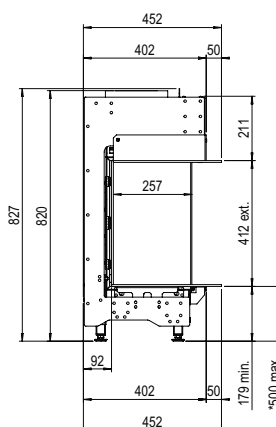

Scan mij

Ervaar!

Kortom: Een haard met indrukwekkende afmetingen en een prachtig vuurbeeld.

LINEAR FIRE

MatriX | 1050/400 III

Specificaties

Buitenmaat BxHxD in mm
1290 x 827 x 452

Vuurzicht BxHxD in mm
1122 x 400 x 257

DECORATIEOPTIES

Meer productinformatie?

Afvoermateriaal 130/200

* incl. optional adjustable feet

There is **so much to tell...**