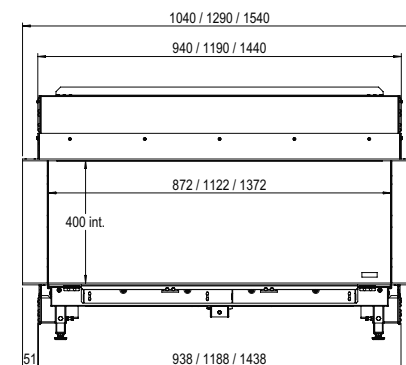

Scan mij

Ervaar!

Kortom: Een haard met indrukwekkende afmetingen en een prachtig vuurbeeld.

LINEAR FIRE

MatriX | 1050/400 III

Specificaties

Buitenmaat BxHxD in mm
1290 x 827 x 452

Vuurzicht BxHxD in mm
1122 x 400 x 257

DECORATIEOPTIES

Meer productinformatie?

Afvoermateriaal 130/200

* incl. optional adjustable feet

There is **so much to tell...**