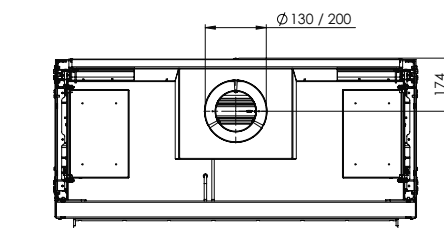

Scan mij

Ervaar!

Kortom: Een moderne gashaard in een klassieke “kampvuur” opstelling die voor elke denkbare situatie een oplossing biedt.

MatriX | 1050/500 I

DECORATIEOPTIES

Symbio module

Meer productinformatie?

Afvoermateriaal 130/200

Specificaties

Buitenmaat BxHxD in mm
1193 x 1023 x 574

Vuurzicht BxHxD in mm
1050 x 500

Brander
Log Burner 2.0

Decoratie opties
Houtset

Achterwand
Achterwand staal vlak

Afstandsbediening
ITC Remote