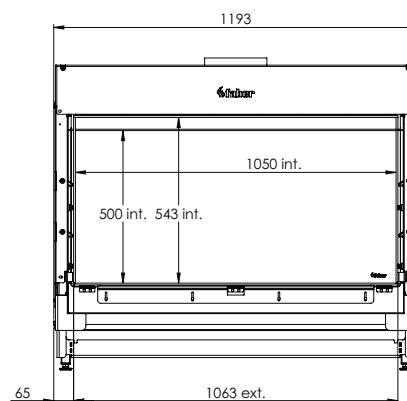

Afvoermateriaal 130/200

Specificaties

Buitenmaat BxHxD in mm
1193 x 1023 x 574

Vuurzicht BxHxD in mm
1050 x 500

Brander
Log Burner 2.0

Decoratie opties
Houtset

Achterwand
Achterwand staal vlak

Afstandsbediening
ITC Remote