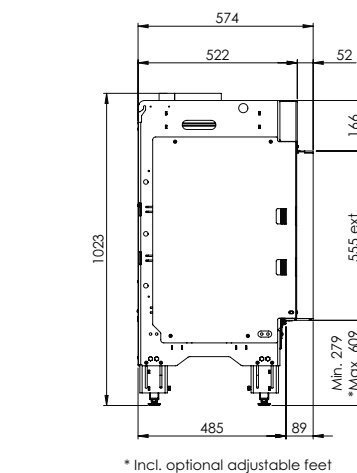

Afvoermateriaal 130/200

Specificaties

Buitenmaat BxHxD in mm
1193 x 1023 x 574

Vuurzicht BxHxD in mm
1050 x 500

Brander
Log Burner 2.0

Decoratie opties
Houtset

Achterwand
Achterwand staal vlak

Afstandsbediening
ITC Remote