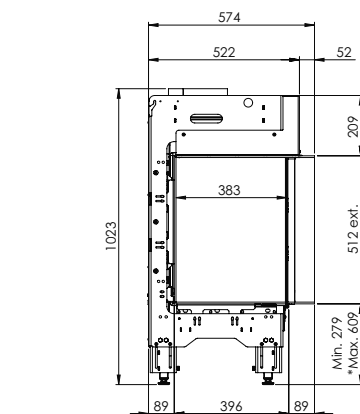

Scan mij

Ervaar!

Kortom: Een moderne gashaard in een klassieke “kampvuur” opstelling die voor elke denkbare situatie een oplossing biedt.

MatriX | 1050/500 II

DECORATIEOPTIES

Symbio module

Meer productinformatie?

Afvoermateriaal 130/200

* Incl. optional adjustable feet

Specificaties

Buitenmaat BxHxD in mm
1242 x 1023 x 574

Vuurzicht BxHxD in mm
1087 x 500 x 383

Brander
Log Burner 2.0

Decoratie opties
Houtset

Achterwand
Achterwand staal vlak