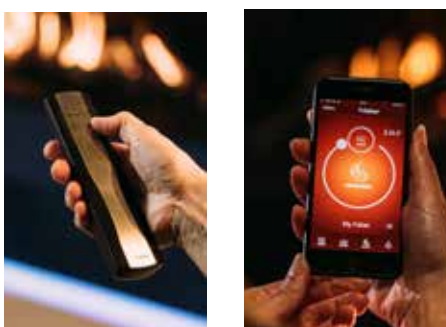

Specificaties

Buitenmaat BxHxD in mm
1242 x 1023 x 574

Vuurzicht BxHxD in mm
1087 x 500 x 383

Brander
Log Burner 2.0

Decoratie opties
Houtset

Achterwand
Achterwand staal vlak

Afstandsbediening
ITC Remote

Vermogen
8,1 kW

Besturingssysteem
Honeywell

Energielabel
B

Opties (tegen meerprijs)

Symbio Module
Ontspiegeld glas
Zwart glazen achterwand
Dieptekader 30 mm
Dieptekader 100 mm
Verstelbare poten
Muurbeugel