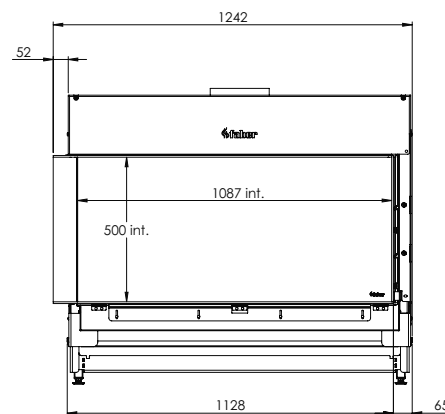

Afvoermateriaal 130/200

* Incl. optional adjustable feet

Specificaties

Buitenmaat BxHxD in mm
1242 x 1023 x 574

Vuurzicht BxHxD in mm
1087 x 500 x 383

Brander
Log Burner 2.0

Decoratie opties
Houtset

Achterwand
Achterwand staal vlak

Afstandsbediening
ITC Remote

Vermogen
8,1 kW

Besturingssysteem
Honeywell

Energielabel
B

Opties (tegen meerprijs)

Symbio Module
Ontspiegeld glas
Zwart glazen achterwand
Dieptekader 30 mm
Dieptekader 100 mm
Verstelbare poten
Muurbeugel