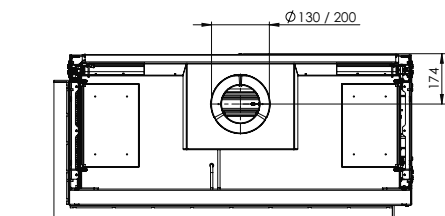

Scan mij

Ervaar!

Kortom: Een moderne gashaard in een klassieke “kampvuur” opstelling die voor elke denkbare situatie een oplossing biedt.

MatriX | 1050/500 II

DECORATIEOPTIES

Symbio module

Meer productinformatie?

Afvoermateriaal 130/200

* Incl. optional adjustable feet

Specificaties

Buitenmaat BxHxD in mm
1242 x 1023 x 574

Vuurzicht BxHxD in mm
1087 x 500 x 383

Brander
Log Burner 2.0

Decoratie opties
Houtset

Achterwand
Achterwand staal vlak

Afstandsbediening
ITC Remote

Vermogen
8,1 kW

Besturingssysteem
Honeywell

Energielabel
B

Opties (tegen meerprijs)

Symbio Module
Ontspiegeld glas
Zwart glazen achterwand
Dieptekader 30 mm
Dieptekader 100 mm
Verstelbare poten
Muurbeugel