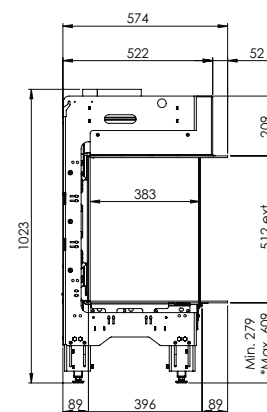

## Specificaties

**Buitenmaat BxHxD in mm**  
1290 x 1023 x 574

**Vuurzicht BxHxD in mm**  
1122 x 500 x 383

**Brander**  
Log Burner 2.0

**Decoratie opties**  
Houtset

**Achterwand**  
Achterwand staal vlak

**Afstandsbediening**  
ITC Remote

**Vermogen**  
8,1 kW

**Besturingssysteem**  
Honeywell

**Energie label**  
B

**Opties (tegen meerprijs)**  
Symbio Module  
Ontspiegeld glas  
Zwart glazen achterwand  
Dieptekader 30 mm  
Dieptekader 100 mm  
Verstelbare poten  
Muurbeugel

## DECORATIEOPTIES

Symbio module

Meer productinformatie?

**Afvoermateriaal**  
130/200

\* Incl. optional adjustable feet

There is **so much to tell...**