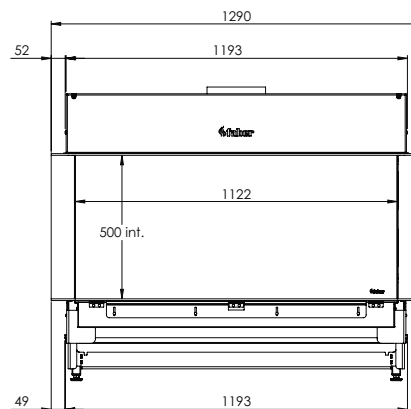

## Specificaties

**Buitenmaat BxHxD in mm**  
1290 x 1023 x 574

**Vuurzicht BxHxD in mm**  
1122 x 500 x 383

**Brander**  
Log Burner 2.0

**Decoratie opties**  
Houtset

**Achterwand**  
Achterwand staal vlak

**Afstandsbediening**  
ITC Remote

**Vermogen**  
8,1 kW

**Besturingssysteem**  
Honeywell

**Energie label**  
B

**Opties (tegen meerprijs)**  
Symbio Module  
Ontspiegeld glas  
Zwart glazen achterwand  
Dieptekader 30 mm  
Dieptekader 100 mm  
Verstelbare poten  
Muurbeugel

## DECORATIEOPTIES

Symbio module

Meer productinformatie?

**Afvoermateriaal**  
130/200

\* Incl. optional adjustable feet

There is **so much to tell...**