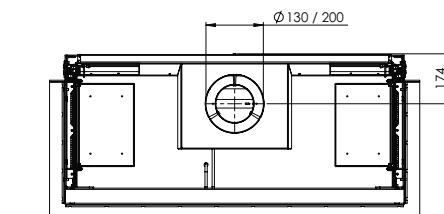

## Specificaties

**Buitenmaat BxHxD in mm**  
1290 x 1023 x 574

**Vuurzicht BxHxD in mm**  
1122 x 500 x 383

**Brander**  
Log Burner 2.0

**Decoratie opties**  
Houtset

**Achterwand**  
Achterwand staal vlak

**Afstandsbediening**  
ITC Remote

**Vermogen**  
8,1 kW

**Besturingssysteem**  
Honeywell

**Energie label**  
B

**Opties (tegen meerprijs)**  
Symbio Module  
Ontspiegeld glas  
Zwart glazen achterwand  
Dieptekader 30 mm  
Dieptekader 100 mm  
Verstelbare poten  
Muurbeugel

## DECORATIEOPTIES

Symbio module

Meer productinformatie?

**Afvoermateriaal**  
130/200

\* Incl. optional adjustable feet

There is **so much to tell...**