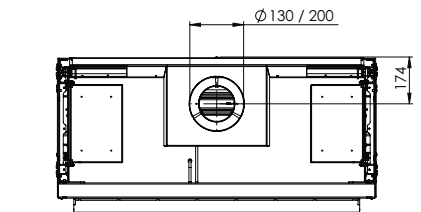

## Afvoermateriaal 130/200

\* Incl. optional adjustable feet

## Specificaties

**Buitenmaat BxHxD in mm**  
1193 x 1173 x 574

**Vuurzicht BxHxD in mm**  
1050 x 650

**Brander**  
Log Burner 3.0

**Decoratie opties**  
Houtset

**Achterwand**  
Achterwand staal vlak

**Afstandsbediening**  
Via app en ITC Remote