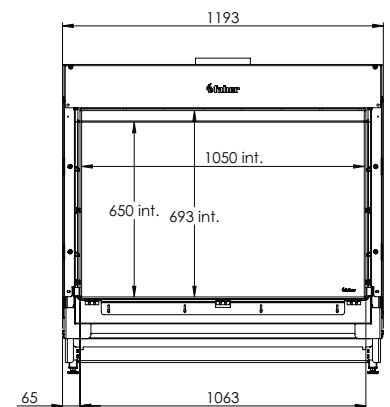

## Afvoermateriaal 130/200

\* Incl. optional adjustable feet

## Specificaties

**Buitenmaat BxHxD in mm**  
1193 x 1173 x 574

**Vuurzicht BxHxD in mm**  
1050 x 650

**Brander**  
Log Burner 3.0

**Decoratie opties**  
Houtset

**Achterwand**  
Achterwand staal vlak

**Afstandsbediening**  
Via app en ITC Remote

**Vermogen**  
10,1 kW

**Besturingssysteem**  
Honeywell

**Energie label**  
B

**Opties (tegen meerprijs)**  
HPL Module  
Ontspiegeld glas  
Zwart glazen achterwand  
Dieptekader 30 mm  
Dieptekader 100 mm  
Verstelbare poten  
Muurbeugel