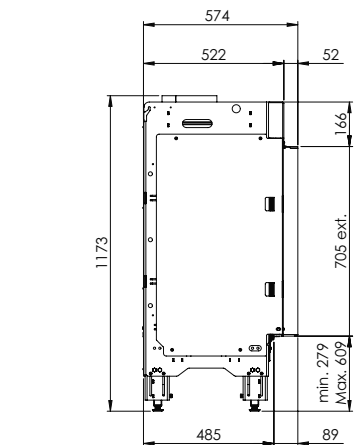

## Afvoermateriaal 130/200

\* Incl. optional adjustable feet

## Specificaties

**Buitenmaat BxHxD in mm**  
1193 x 1173 x 574

**Vuurzicht BxHxD in mm**  
1050 x 650

**Brander**  
Log Burner 3.0

**Decoratie opties**  
Houtset

**Achterwand**  
Achterwand staal vlak

**Afstandsbediening**  
Via app en ITC Remote