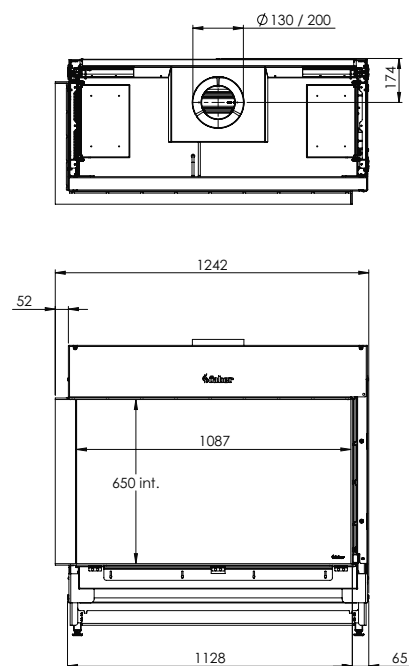

## Specificaties

**Buitenmaat BxHxD in mm**  
1242 x 1173 x 574

**Vuurzicht BxHxD in mm**  
1087 x 650 x 383

**Brander**  
Log Burner 3.0

**Decoratie opties**  
Houtset

**Achterwand**  
Achterwand staal vlak

**Afstandsbediening**  
Via app en ITC Remote

**Vermogen**  
10,1 kW

**Besturingssysteem**  
Honeywell

**Energie label**  
B

**Opties (tegen meerprijs)**  
HPL Module  
Ontspiegeld glas  
Zwart glazen achterwand  
Dieptekader 30 mm  
Dieptekader 100 mm  
Verstelbare poten  
Muurbeugel

## DECORATIEOPTIES

HPL module

Meer productinformatie?

## Afvoermateriaal 130/200

\* Incl. optional adjustable feet

There is **so much to tell...**