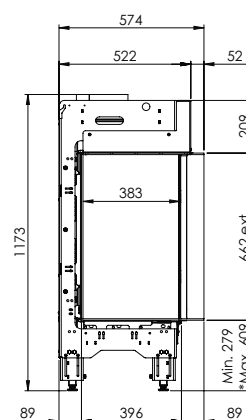

## Specificaties

**Buitenmaat BxHxD in mm**  
1242 x 1173 x 574

**Vuurzicht BxHxD in mm**  
1087 x 650 x 383

**Brander**  
Log Burner 3.0

**Decoratie opties**  
Houtset

**Achterwand**  
Achterwand staal vlak

**Afstandsbediening**  
Via app en ITC Remote

**Vermogen**  
10,1 kW

**Besturingssysteem**  
Honeywell

**Energie label**  
B

**Opties (tegen meerprijs)**  
HPL Module  
Ontspiegeld glas  
Zwart glazen achterwand  
Dieptekader 30 mm  
Dieptekader 100 mm  
Verstelbare poten  
Muurbeugel

## DECORATIEOPTIES

HPL module

Meer productinformatie?

## Afvoermateriaal 130/200

\* Incl. optional adjustable feet

There is **so much to tell...**