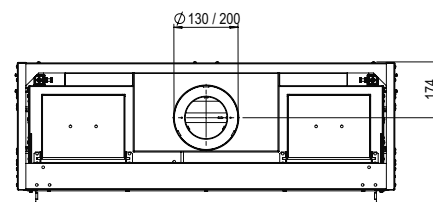

Waarom kiezen voor de Matrix Linear:

- Extra brede en lage gashaard; tot wel 130 cm lang vuurbeeld!
- Dubbele rij onafhankelijk schakelbare branders; voor intensievere vlammen en meer warmte-output,
- Keuze uit luxe keramische houtset of witte kiezels voor een extra moderne en luxe uitstraling,
- Warmte-output instelbaar; van maximaal 10 tot minimaal 4 KW,
- Verkrijgbaar in verschillende maatvoeringen en als front, 2- en 3-zijdig model.

Scan mij

Ervaar!

Kortom: Een haard met indrukwekkende afmetingen en een prachtig vuurbeeld.

DECORATIEOPTIES

Meer productinformatie?

**Afvoermateriaal
130/200**

* incl. optional adjustable feet

Specificaties

Buitenmaat BxHxD in mm
1433 x 827 x 452

Vuurzicht BxHxD in mm
1300 x 400

Brander
Double Line Burner

Decoratie opties
Houtset of Witte kiezel

Achterwand
Achterwand staal vlak

Afstandsbediening
Via app en ITC Remote