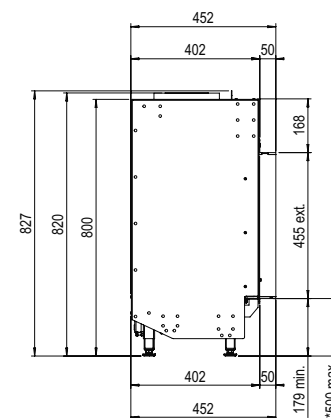

**Afvoermateriaal
130/200**

* incl. optional adjustable feet

Specificaties

Buitenmaat BxHxD in mm
1433 x 827 x 452

Vuurzicht BxHxD in mm
1300 x 400

Brander
Double Line Burner

Decoratie opties
Houtset of Witte kiezel

Achterwand
Achterwand staal vlak

Afstandsbediening
Via app en ITC Remote

Vermogen
10,5 kW

Besturingssysteem
Honeywell

Energielabel
B

Opties (tegen meerprijs)
Ontspiegeld glas
Zwart glazen achterwand
Verstelbare poten
Muurbeugel