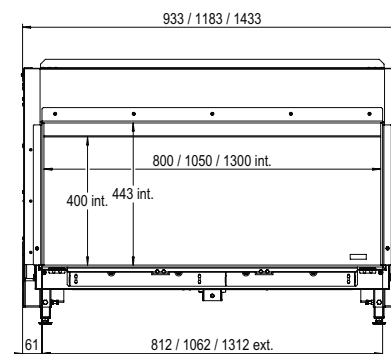

**Afvoermateriaal
130/200**

* incl. optional adjustable feet

Specificaties

Buitenmaat BxHxD in mm
1433 x 827 x 452

Vuurzicht BxHxD in mm
1300 x 400

Brander
Double Line Burner

Decoratie opties
Houtset of Witte kiezel

Achterwand
Achterwand staal vlak

Afstandsbediening
Via app en ITC Remote

Vermogen
10,5 kW

Besturingssysteem
Honeywell

Energielabel
B

Opties (tegen meerprijs)
Ontspiegeld glas
Zwart glazen achterwand
Verstelbare poten
Muurbeugel