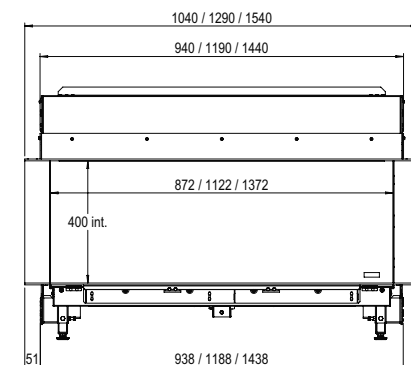

Waarom kiezen

voor de MatriX Linear:

- Extra brede en lage gashaard; tot wel 130 cm lang vuurbeeld!
- Dubbele rij onafhankelijk schakelbare branders; voor intensievere vlammen en meer warmte-output,
- Keuze uit luxe keramische houtset of witte kiezels voor een extra moderne en luxe uitstraling,
- Warmte-output instelbaar; van maximaal 10 tot minimaal 4 KW,
- Verkrijgbaar in verschillende maatvoeringen en als front, 2- en 3-zijdig model.

Scan mij

Ervaar!

Kortom: Een haard met indrukwekkende afmetingen en een prachtig vuurbeeld.

MatriX | 1300/400 III

DECORATIEOPTIES

Meer productinformatie?

Afvoermateriaal 130/200

* incl. optional adjustable feet

Specificaties

Buitenmaat BxHxD in mm
1540 x 827 x 452

Vuurzicht BxHxD in mm
1372 x 400 x 257

Brander
Double Line Burner

Decoratie opties
Houtset of Witte kiezel

Achterwand
Achterwand staal vlak

Afstandsbediening
Via app en ITC Remote

Vermogen
10,5 kW

Besturingssysteem
Honeywell

Energielabel
B

Opties (tegen meerprijs)
Ontspiegeld glas
Zwart glazen achterwand
Verstelbare poten
Muurbeugel