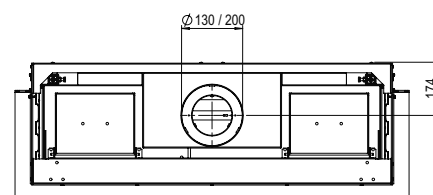

Waarom kiezen

voor de MatriX Linear:

- Extra brede en lage gashaard; tot wel 130 cm lang vuurbeeld!
- Dubbele rij onafhankelijk schakelbare branders; voor intensievere vlammen en meer warmte-output,
- Keuze uit luxe keramische houtset of witte kiezels voor een extra moderne en luxe uitstraling,
- Warmte-output instelbaar; van maximaal 10 tot minimaal 4 KW,
- Verkrijgbaar in verschillende maatvoeringen en als front, 2- en 3-zijdig model.

Scan mij

Ervaar!

Kortom: Een haard met indrukwekkende afmetingen en een prachtig vuurbeeld.

MatriX | 1300/400 III

DECORATIEOPTIES

Meer productinformatie?

Afvoermateriaal 130/200

* incl. optional adjustable feet

Specificaties

Buitenmaat BxHxD in mm
1540 x 827 x 452

Vuurzicht BxHxD in mm
1372 x 400 x 257

Brander
Double Line Burner

Decoratie opties
Houtset of Witte kiezel

Achterwand
Achterwand staal vlak

Afstandsbediening
Via app en ITC Remote