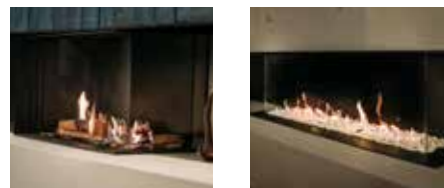

DECORATIEOPTIES