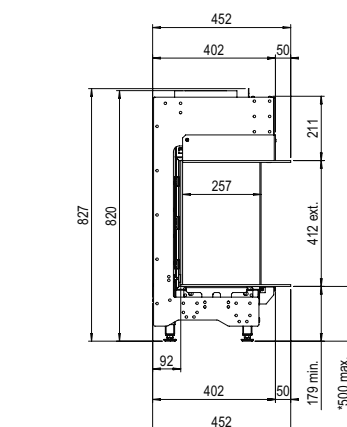

Waarom kiezen

voor de MatriX Linear:

- Extra brede en lage gashaard; tot wel 130 cm lang vuurbeeld!
- Dubbele rij onafhankelijk schakelbare branders; voor intensievere vlammen en meer warmte-output,
- Keuze uit luxe keramische houtset of witte kiezels voor een extra moderne en luxe uitstraling,
- Warmte-output instelbaar; van maximaal 10 tot minimaal 4 KW,
- Verkrijgbaar in verschillende maatvoeringen en als front, 2- en 3-zijdig model.

Scan mij

Ervaar!

Kortom: Een haard met indrukwekkende afmetingen en een prachtig vuurbeeld.

MatriX | 1300/400 III

DECORATIEOPTIES

Meer productinformatie?

Afvoermateriaal 130/200

* incl. optional adjustable feet

Specificaties

Buitenmaat BxHxD in mm
1540 x 827 x 452

Vuurzicht BxHxD in mm
1372 x 400 x 257

Brander
Double Line Burner

Decoratie opties
Houtset of Witte kiezel

Achterwand
Achterwand staal vlak

Afstandsbediening
Via app en ITC Remote