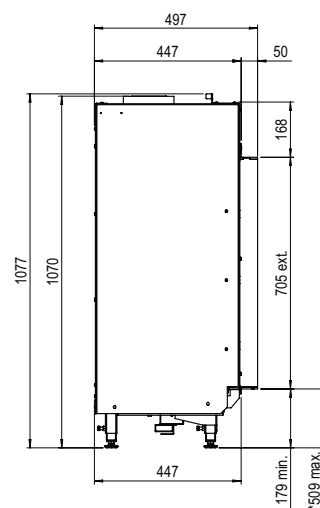

Scan mij

Ervaar!

Kortom: Een moderne gashaard in een klassieke “kampvuur” opstelling die voor elke denkbare situatie een oplossing biedt.

Specificaties

Buitenmaat BxHxD in mm
584 x 1077 x 497

Vuurzicht BxHxD in mm
450 x 650

DECORATIEOPTIES

Symbio module

Meer productinformatie?

Afvoermateriaal 100/150

*Incl. optional adjustable feet