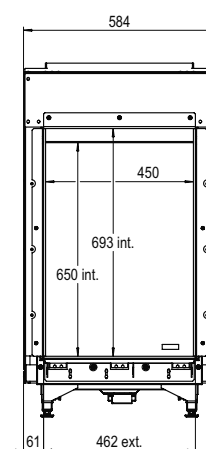

Scan mij

Ervaar!

Kortom: Een moderne gashaard in een klassieke “kampvuur” opstelling die voor elke denkbare situatie een oplossing biedt.

Specificaties

Buitenmaat BxHxD in mm
584 x 1077 x 497

Vuurzicht BxHxD in mm
450 x 650

DECORATIEOPTIES

Symbio module

Meer productinformatie?

Afvoermateriaal 100/150

*Incl. optional adjustable feet