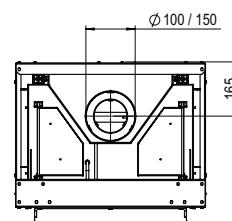

Scan mij

Ervaar!

Kortom: Een moderne gashaard in een klassieke “kampvuur” opstelling die voor elke denkbare situatie een oplossing biedt.

Specificaties

Buitenmaat BxHxD in mm
584 x 1077 x 497

Vuurzicht BxHxD in mm
450 x 650

DECORATIEOPTIES

Symbio module

Meer productinformatie?

Afvoermateriaal 100/150

*Incl. optional adjustable feet