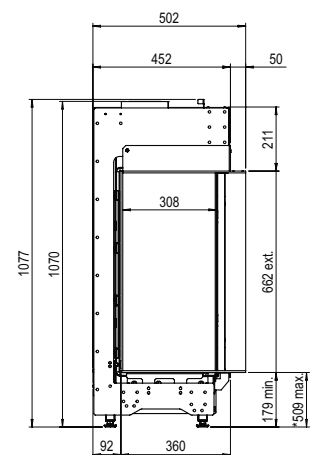

Afvoermateriaal 100/150

* Incl. optional adjustable feet

There is **so much to tell...**