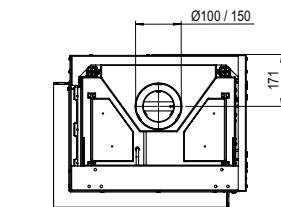

Afvoermateriaal 100/150

* Incl. optional adjustable feet

There is **so much to tell...**