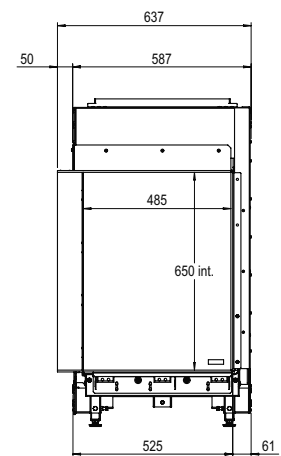

Afvoermateriaal 100/150

* Incl. optional adjustable feet

There is **so much to tell...**