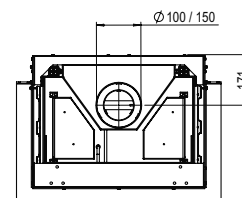

Afvoermateriaal 100/150

*Incl. optional adjustable feet

Specificaties

Buitenmaat BxHxD in mm
690 x 1077 x 502

Vuurzicht BxHxD in mm
522 x 650 x 308

Brander
Log Burner 2.0

Decoratie opties
Houtset

Achterwand
Achterwand staal vlak