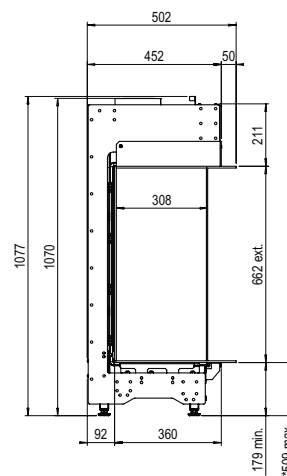

Afvoermateriaal 100/150

*Incl. optional adjustable feet

Specificaties

Buitenmaat BxHxD in mm
690 x 1077 x 502

Vuurzicht BxHxD in mm
522 x 650 x 308

Brander
Log Burner 2.0

Decoratie opties
Houtset

Achterwand
Achterwand staal vlak