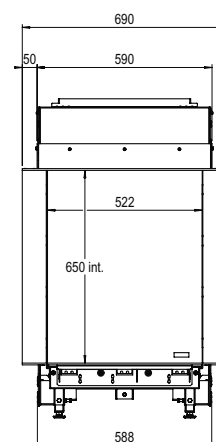

Afvoermateriaal 100/150

*Incl. optional adjustable feet

Specificaties

Buitenmaat BxHxD in mm
690 x 1077 x 502

Vuurzicht BxHxD in mm
522 x 650 x 308

Brander
Log Burner 2.0

Decoratie opties
Houtset

Achterwand
Achterwand staal vlak