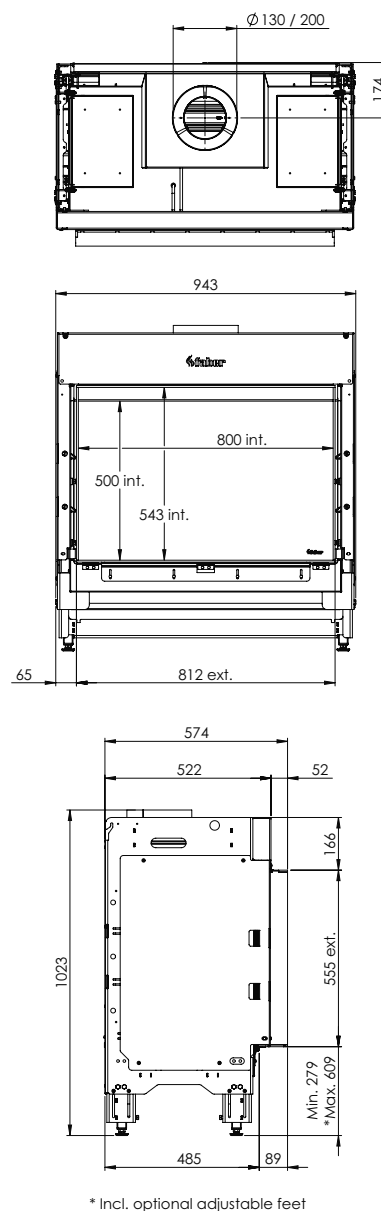

# MatriX | 800/500 I

## Specificaties

**Buitenmaat BxHxD in mm**  
943 x 1023 x 574

**Vuurzicht BxHxD in mm**  
800 x 500

**Brander**  
Log Burner 2.0

**Decoratie opties**  
Houtset

**Achterwand**  
Achterwand staal vlak

**Afstandsbediening**  
ITC Remote

**Vermogen**  
8,1 kW

**Besturingssysteem**  
Honeywell

**Energie label**  
B

**Opties (tegen meerprijs)**  
Symbio Module  
Ontspiegeld glas  
Zwart glazen achterwand  
Dieptekader 30 mm  
Dieptekader 100 mm  
Verstelbare poten  
Muurbeugel

## Afvoermateriaal 130/200

There is **so much to tell...**