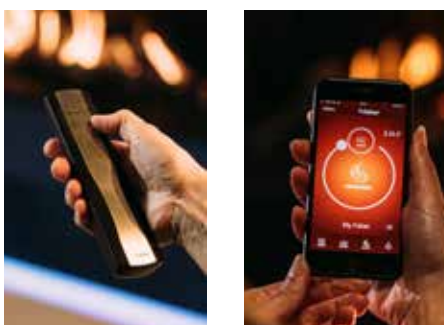

# e-Matrix Mood

Het frameloze design, fascinerende vuurbeeld, de brede, levensechte houtdecoratie en het gloeibed (optie) van de elektrische e-Matrix Mood vormen samen een uiterst rijk en vol ogend haardvuur dat blijft boeien. Een toekomstbestendig alternatief voor een authentiek haardvuur, met grensverleggende eigenschappen: écht driedimensionale vlammen, veilig, energiezuinig, zonder gas, uitstoot of schoorsteen. De sfeer pas je eindeloos aan met de Faber app of de remote. En daardoor is de e-Matrix Mood bijna overal toepasbaar en toegestaan. Bewust en verantwoord genieten!

## Waarom kiezen voor de e-Matrix:

- Geen rookgasafvoer nodig; overal toepasbaar,
- Uniek gepatenteerd driedimensionaal "levend" vuurbeeld; 100% haardbeleving,
- Warmte naar wens instelbaar; tot max 2 kW,
- Eenvoudige bediening via afstandsbediening of Faber App (standaard bijgeleverd) voor nog meer mogelijkheden,
- Keuze van decoratie; Houtset, witte kiezels of Acrylic ice
- Optioneel uit te breiden met top- en/of bodemverlichting voor nog meer beleving van het vuur,
- Verkrijgbaar in verschillende maatvoeringen en als front, 2- en 3-zijdig, Room divider of See through model,
- Energiezuinig, 0% uitstoot, 100%vuurbeeld!

Scan mij

**Ervaar!**

Kortom: Een sfeerhaard voor elke dag van het jaar.