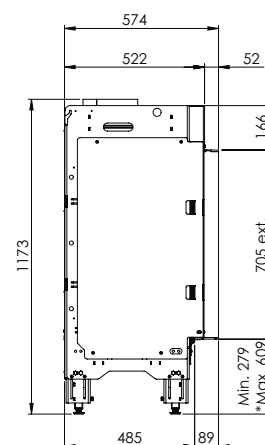

Specificaties

Buitenmaat BxHxD in mm
943 x 1175 x 574

Vuurzicht BxHxD in mm
800 x 650

Brander
Log Burner 2.0

Decoratie opties
Houtset

Achterwand
Achterwand staal vlak

Afstandsbediening
ITC Remote

Vermogen
10,0 kW

Besturingssysteem
Honeywell

Energielabel
B

Opties (tegen meerprijs)
Symbio Module
Ontspiegeld glas
Zwart glazen achterwand
Dieptekader 30 mm
Dieptekader 100 mm
Verstelbare poten
Muurbeugel

* Incl. optional adjustable feet