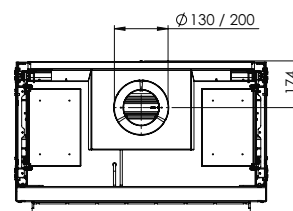

Specificaties

Buitenmaat BxHxD in mm
943 x 1175 x 574

Vuurzicht BxHxD in mm
800 x 650

Brander
Log Burner 2.0

Decoratie opties
Houtset

Achterwand
Achterwand staal vlak

Afstandsbediening
ITC Remote

Vermogen
10,0 kW