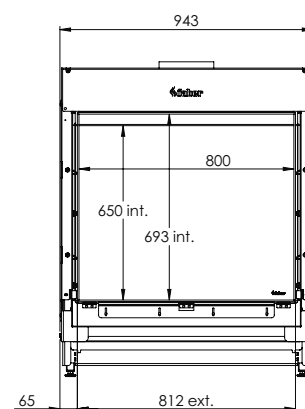

Specificaties

Buitenmaat BxHxD in mm
943 x 1175 x 574

Vuurzicht BxHxD in mm
800 x 650

Brander
Log Burner 2.0

Decoratie opties
Houtset

Achterwand
Achterwand staal vlak

Afstandsbediening
ITC Remote

Vermogen
10,0 kW

Besturingssysteem
Honeywell

Energielabel
B

Opties (tegen meerprijs)
Symbio Module
Ontspiegeld glas
Zwart glazen achterwand
Dieptekader 30 mm
Dieptekader 100 mm
Verstelbare poten
Muurbeugel

* Incl. optional adjustable feet