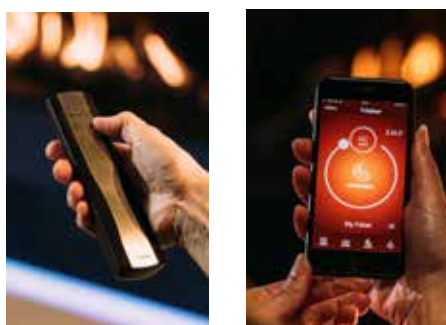

MatriX

MatriX

De MatriX modellen zijn herkenbaar aan de kampvuur-opstelling van de houtblokken. Bij elke hoogte van de vlammen is het vuurbeeld van onze MatriX fires ongekend. Dankzij de verschillende maatvoeringen, modellen en opties komt de MatriX aan de meest uiteindelopende woonwensen tegemoet.

Waarom kiezen voor de MatriX:

- Ruime keuze in maatvoeringen en modellen; er is altijd een MatriX haard die past in uw situatie,
- Met (optionele) Symbio[®] gloeibedverlichting; voor een rijker vuurbeeld met gloeibed, zelfs als de vlammen uit staan,
- Hoge vlammen met realistische keramische houtblokken in traditionele kampvuuropstelling,
- 5 schakelbare branders; met 2 instellingen voor een extra diep en intens vuurbeeld,
- Warmte-output instelbaar; van maximaal 10 tot minimaal 4 kW,
- Verkrijgbaar in verschillende maatvoeringen en als front, 2- en 3-zijdig, Room divider of See through model.

Scan mij

Ervaar!

Kortom: Een moderne gashaard in een klassieke “kampvuur” opstelling die voor elke denkbare situatie een oplossing biedt.

DECORATIEOPTIES

Symbio module

Meer productinformatie?

**Afvoermateriaal
130/200**