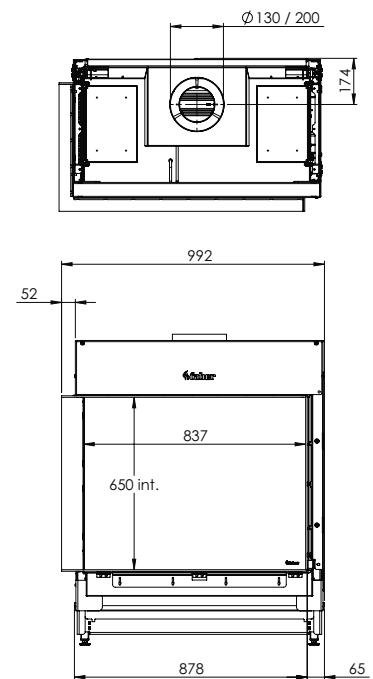

# MatriX | 800/650 II

## Specificaties

**Buitenmaat BxHxD in mm**  
992 x 1173 x 574

**Vuurzicht BxHxD in mm**  
837 x 650 x 383

**Brander**  
Log Burner 2.0

**Decoratie opties**  
Houtset

**Achterwand**  
Achterwand staal vlak

## Afvoermateriaal 130/200

\* Incl. optional adjustable feet

There is **so much to tell...**