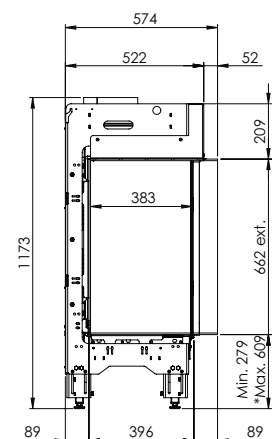

# MatriX | 800/650 II

## Specificaties

**Buitenmaat BxHxD in mm**  
992 x 1173 x 574

**Vuurzicht BxHxD in mm**  
837 x 650 x 383

**Brander**  
Log Burner 2.0

**Decoratie opties**  
Houtset

**Achterwand**  
Achterwand staal vlak

## Afvoermateriaal 130/200

\* Incl. optional adjustable feet

There is **so much to tell...**