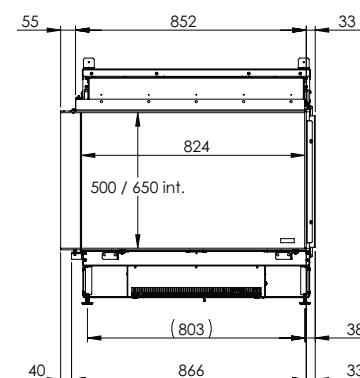

DECORATIEOPTIES

Meer productinformatie?

Verwarmingsfunctionaliteit:	Ja
Afvoermateriaal:	-
Watts:	2250 W
Volts:	230-240 V
Waterverbruik:	0,15 l/h
Waterdruk:	0,5-8 Bar
Wateraansluiting:	1/2" - 3/4" Inch