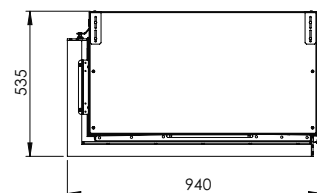

There is **so much to tell...**