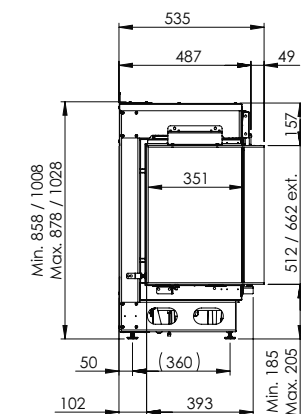

DECORATIEOPTIES

Meer productinformatie?

Verwarmingsfunctionaliteit:	Ja
Afvoermateriaal:	-
Watts:	2250 W
Volts:	230-240 V
Waterverbruik:	0,15 l/h
Waterdruk:	0,5-8 Bar
Wateraansluiting:	1/2" - 3/4" Inch