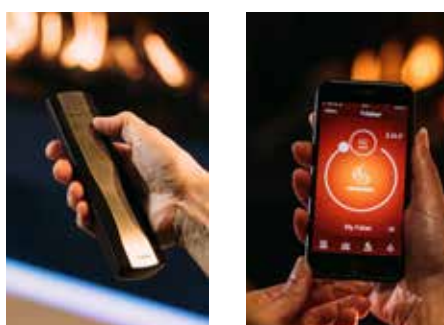

DECORATIEOPTIES

Meer productinformatie?

Verwarmingsfunctionaliteit:	Ja
Afvoermateriaal:	-
Watts:	2250 W
Volts:	230-240 V
Waterverbruik:	0,15 l/h
Waterdruk:	0,5-8 Bar
Wateraansluiting:	1/2" - 3/4" Inch

Specificaties

Buitenmaat BxHxD in mm
1001 x 1008 x 535

Vuurzicht BxHxD in mm
847 x 650 x 351

Brander
e-Matrix burner

Decoratie opties
Houtset / Witte kiezel / Acrylic ice

Achterwand
Achterwand staal vlak

Afstandsbediening
Via app en Bluetooth remote

Vermogen
2,0 kW

Besturingssysteem
-

Energie label
-

Opties (tegen meerprijs)

Top Light
Bottom Light
Ontspiegeld glas
Zwart glazen achterwand
Muurbeugel
Waterpomp