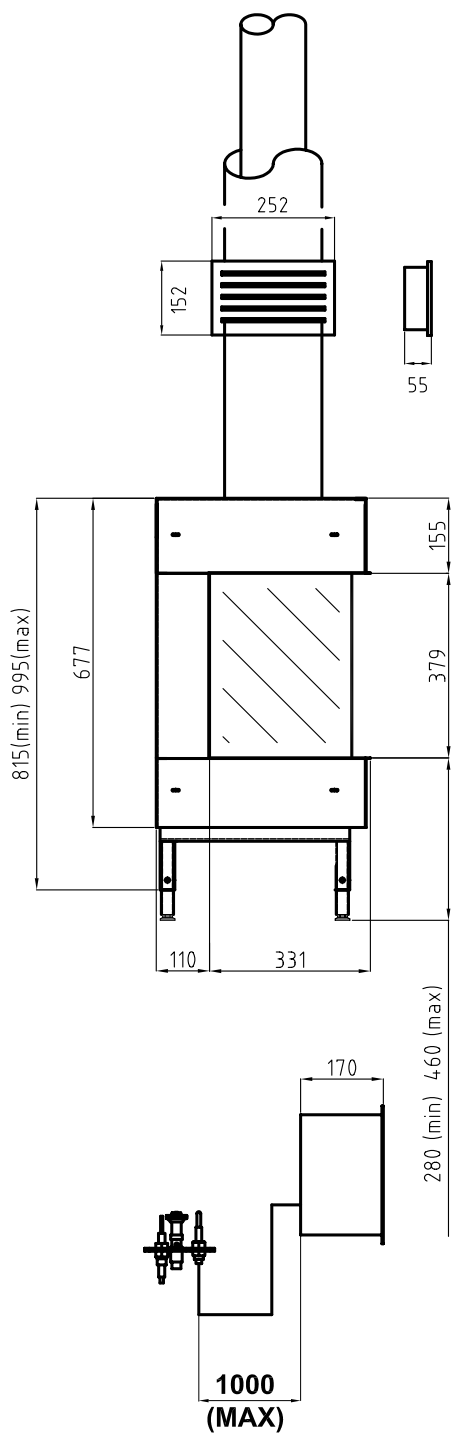

# I FRAME 100X38 HOEK LINKS/RECHTS

Opmerking:  
Indien stelpoten ingekort worden dan  
minimale maat 280 (mm).